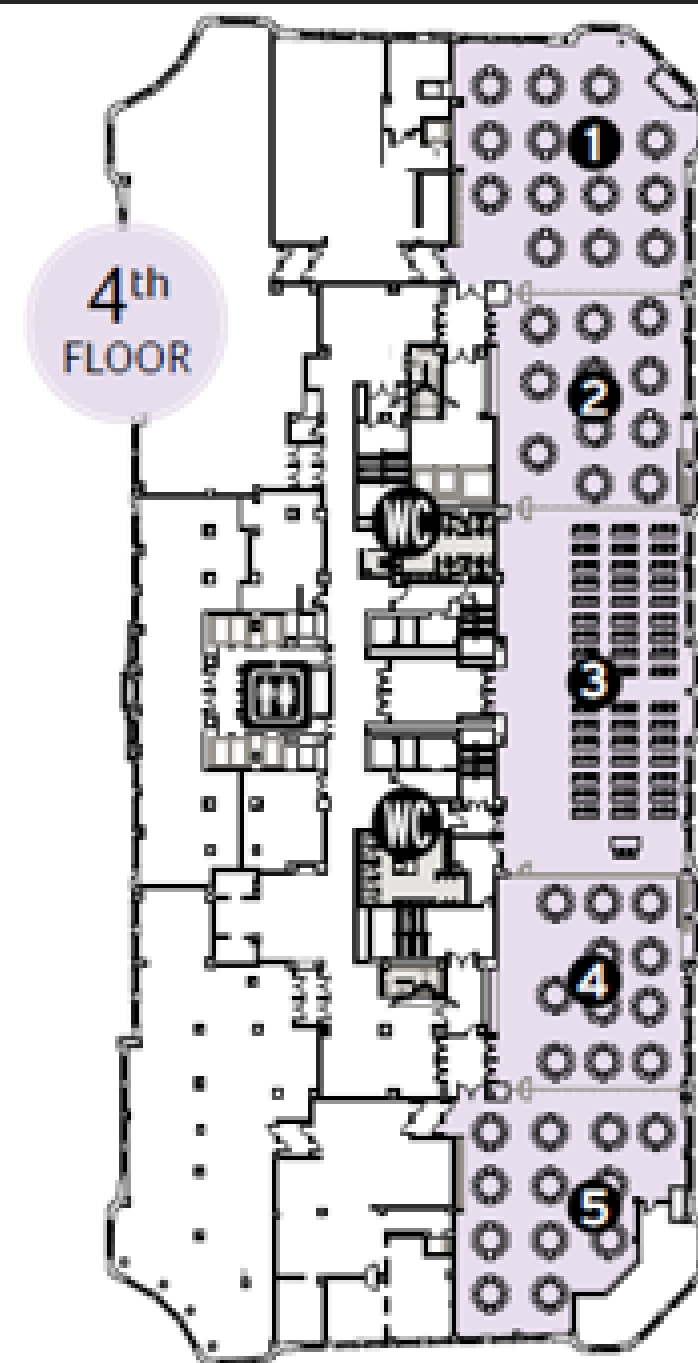

Height: 2,80 meters

3rd floor

ROOMS	Area (m ²)	Banquet 8	Banquet 10	Cabaret	Classroom	Theatre	Boardroom	U Shape	Reception	Buffet
1A Cibeles	105	64	70	36	48	90	40	36	70	36
1B Puerta del Sol	50	24	30	24	24	28	12	18	35	
1AB C + PS	155	88	100	60	72	118	52	54	105	40
2 Plaza Mayor	101	64	70	36	48	90	40	36	70	40
3 Chamberi	72	56	60	36	40	60	36	36	60	
4A Neptuno	121	64	70	40	60	110	35	40	110	40
4B Puerta de Alcalá	45	24	30	24	24	28	12	18	40	0
4AB N + PA	166	88	100	40	70	160	47	58	150	40
5A Princesa	112	36	60	36	44	80	20	28	110	36
5B Colón	157	64	60	40	48	105	40	36	150	48
5C Retiro	113	36	60	36	44	80	20	28	110	36
5AB P + C	269	100	120	76	92	185	60	64	260	84
5ABC P + C + R	382	136	180	112	136	265	80	92	370	120
5BC C + R	270	100	120	76	92	185	60	64	260	84
6A Callao	158	64	60	40	48	105	40	36	140	48
6B Gran Vía	147	56	60	40	45	90	36	36	120	48
6 ABC + GV	305	120	120	80	93	195	76	72	260	96
Foyer	720	300	320						600	

RIU

PLAZA

RIU PLAZA ESPAÑA HOTEL

SPAIN · MADRID

4TH FLOOR

- MADRID1
- MADRID2
- MADRID3
- MADRID4
- MADRID5

Height: 6,00 meters

4th floor

ROOMS	Area (m ²)	Banquet II	Banquet IO	Cabaret	Classroom	Theatre	Boardroom	U Shape	Reception	Buffet
Madrid 1	358	200	220	150	200	350	100	96	340	120
Madrid 1-2	620	344	370	260	320	600	150	150	550	230
Madrid 1-3	1046	544	590	410	520	1000	275	250	850	330
Madrid 1-4	1306	688	750	512	648	1240	345	320	1080	418
Madrid 1-5	1593	848	920	632	798	1540	433	408	1330	538
Madrid 2	262	144	150	110	120	250	50	54	210	110
Madrid 2-3	688	344	370	260	320	650	175	154	510	210
Madrid 2-4	948	488	530	362	448	890	245	224	740	298
Madrid 2-5	1235	648	700	482	598	1190	333	312	990	418
Madrid 3	426	200	220	150	200	400	125	100	300	100
Madrid 3-4	686	344	380	252	328	640	195	170	530	188
Madrid 3-5	973	504	550	372	478	940	283	258	780	308
Madrid 4	260	144	160	102	128	240	70	70	230	88
Madrid 4-5	547	304	330	222	278	540	158	158	480	208
Madrid 5	287	160	170	120	150	300	88	88	250	120