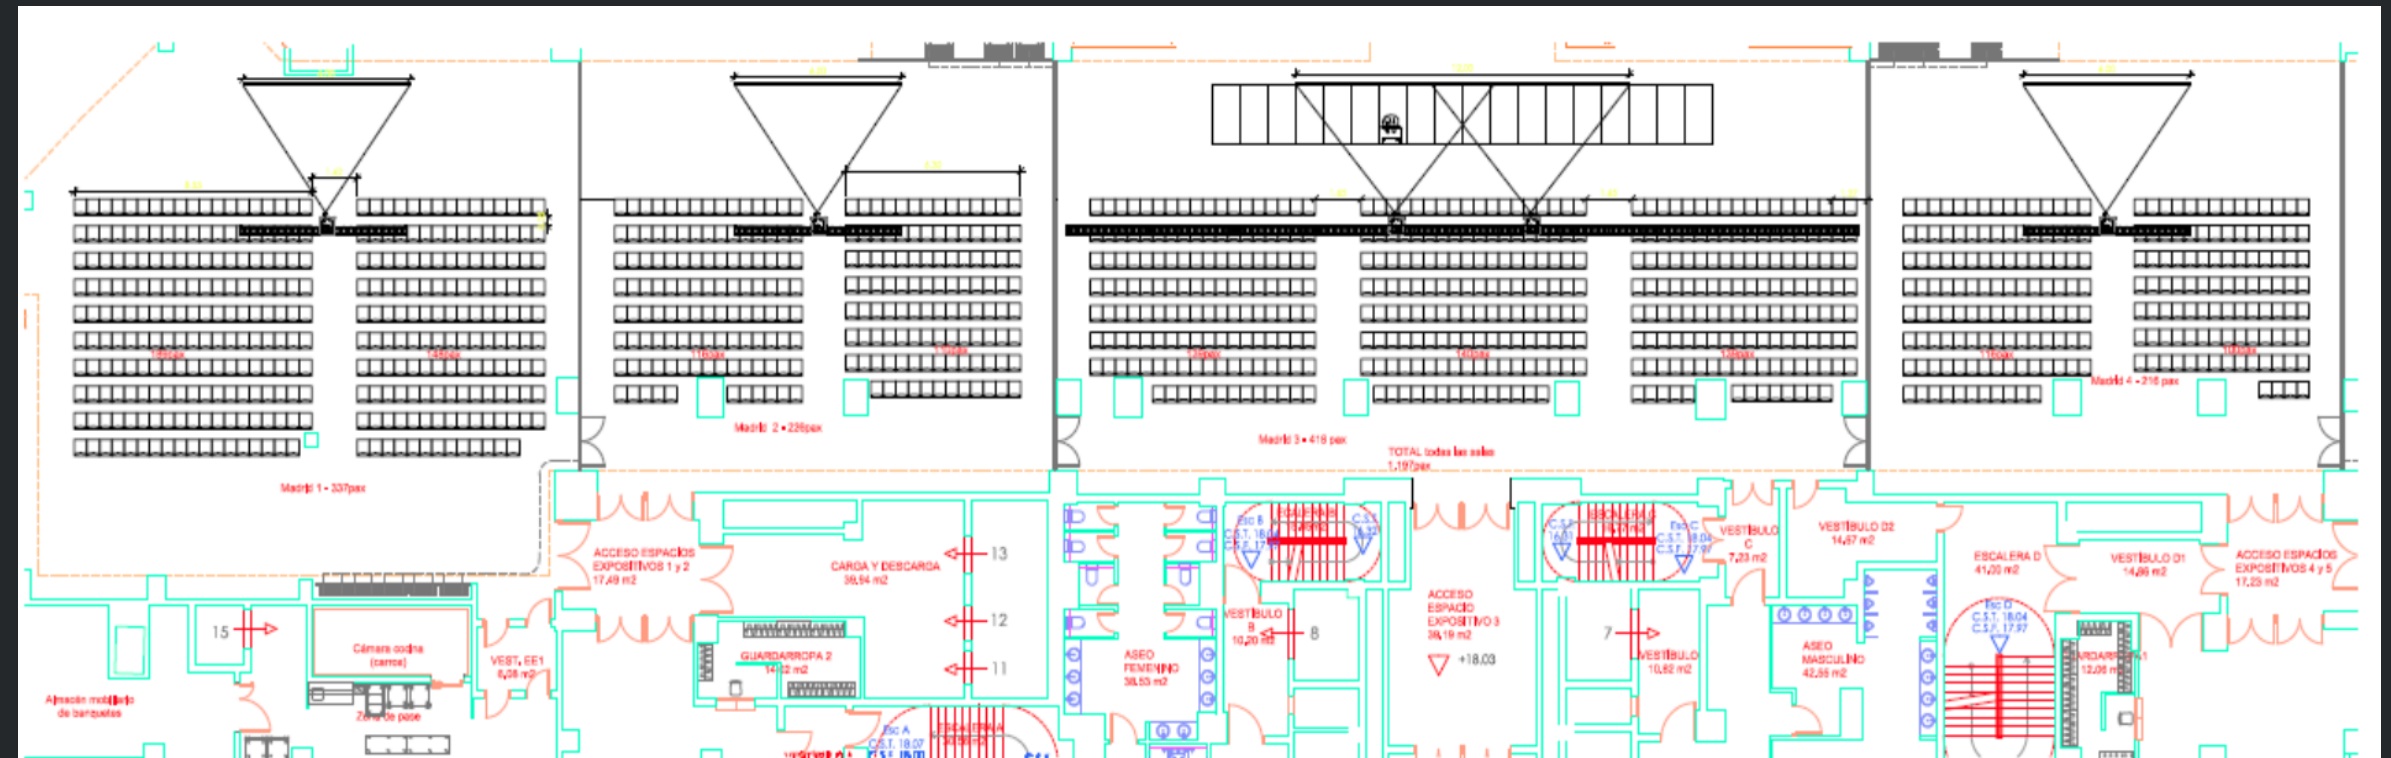

RIU

PLAZA

RIU PLAZA ESPAÑA HOTEL

SPAIN-MADRID

MEETINGS & EVENTS

16 conference and meeting rooms
for up to 1,500 persons. Total 53,819 sq
ft (5,000 m²)

Rental of complete
audiovisual equipment

Cloakroom service

Wireless Internet

- CIBELES
- PUERTA DEL SOL
- PLAZA MAYOR
- CHAMBERI
- NEPTUNO
- PUERTA DE ALCALÁ
- PRINCESA
- COLÓN
- RETIRO
- CALLAO
- GRAN VÍA

Height: 2,80 meters

3rd floor

ROOMS	Area (m²)	Banquet 8	Banquet 10	Cabaret	Classroom	Theatre	Boardroom	U Shape	Reception	Buffet
1A Cibeles	105	64	70	36	48	90	40	36	70	36
1B Puerta del Sol	50	24	30	24	24	28	12	18	35	
1AB C + PS	155	88	100	60	72	118	52	54	105	40
2 Plaza Mayor	101	64	70	36	48	90	40	36	70	40
3 Chamberi	72	56	60	36	40	60	36	36	60	
4A Neptuno	121	64	70	40	60	110	35	40	110	40
4B Puerta de Alcalá	45	24	30	24	24	28	12	18	40	0
4AB N + PA	166	88	100	40	70	160	47	58	150	40
5A Princesa	112	36	60	36	44	80	20	28	110	36
5B Colón	157	64	60	40	48	105	40	36	150	48
5C Retiro	113	36	60	36	44	80	20	28	110	36
5AB P + C	269	100	120	76	92	185	60	64	260	84
5ABC P + C + R	382	136	180	112	136	265	80	92	370	120
5BC C + R	270	100	120	76	92	185	60	64	260	84
6A Callao	158	64	60	40	48	105	40	36	140	48
6B Gran Vía	147	56	60	40	45	90	36	36	120	48
6 ABC + GV	305	120	120	80	93	195	76	72	260	96
Foyer	720	300	320						600