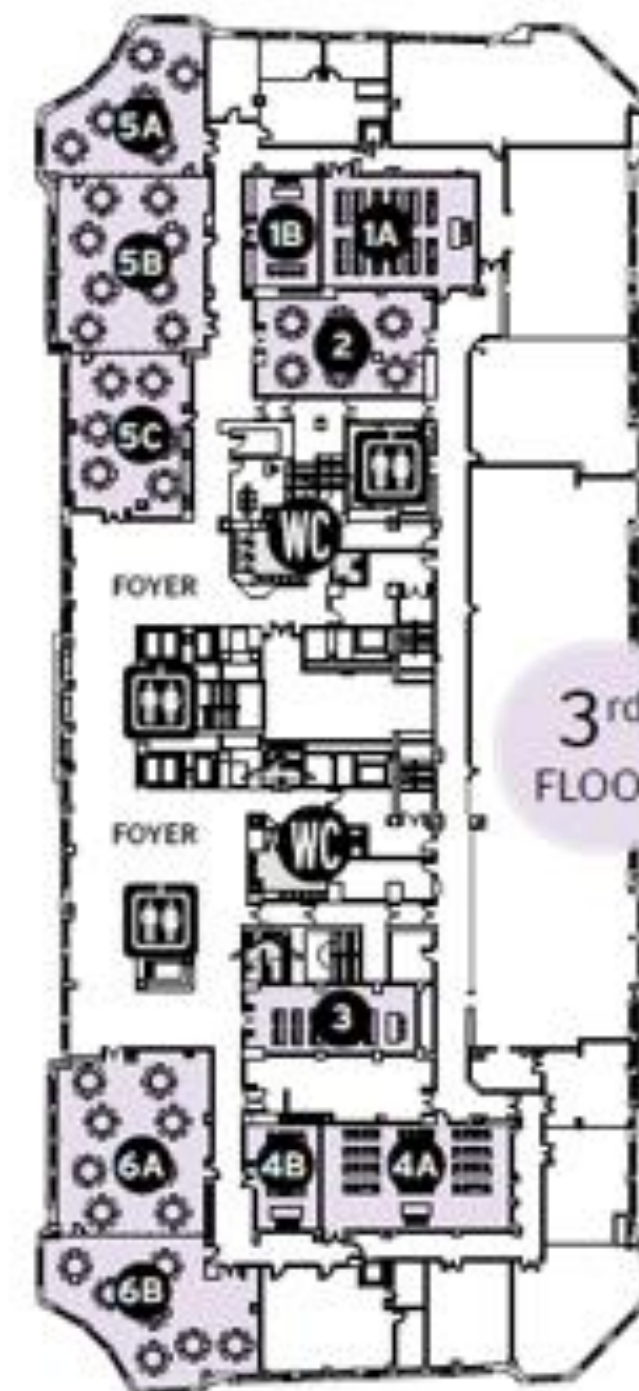

MEETINGS & EVENTS

16 conference and meeting rooms
for up to 1,500 persons. Total 53,819 sq
ft (5,000 m²)

Rental of complete
audiovisual equipment

Cloakroom service

Wireless Internet

- CIBELES
- PUERTA DEL SOL
- PLAZA MAYOR
- CHAMBERI
- NEPTUNO
- PUERTA DE ALCALÁ
- PRINCESA
- COLÓN
- RETIRO
- CALLAO
- GRAN VÍA

Height: 2,80 meters

3rd floor

ROOMS	Area (m ²)	Banquet 8	Banquet 10	Cabaret	Classroom	Theatre	Boardroom	U Shape	Reception	Buffet
1A Cibeles	105	64	70	36	48	90	40	36	70	36
1B Puerta del Sol	50	24	30	24	24	28	12	18	35	
1AB C + PS	155	88	100	60	72	118	52	54	105	40
2 Plaza Mayor	101	64	70	36	48	90	40	36	70	40
3 Chamberi	72	56	60	36	40	60	36	36	60	
4A Neptuno	121	64	70	40	60	110	35	40	110	40
4B Puerta de Alcalá	45	24	30	24	24	28	12	18	40	0
4AB N + PA	166	88	100	40	70	160	47	58	150	40
5A Princesa	112	36	60	36	44	80	20	28	110	36
5B Colón	157	64	60	40	48	105	40	36	150	48
5C Retiro	113	36	60	36	44	80	20	28	110	36
5AB P + C	269	100	120	76	92	185	60	64	260	84
5ABC P + C + R	382	136	180	112	136	265	80	92	370	120
5BC C + R	270	100	120	76	92	185	60	64	260	84
6A Callao	158	64	60	40	48	105	40	36	140	48
6B Gran Vía	147	56	60	40	45	90	36	36	120	48
6 ABC + GV	305	120	120	80	93	195	76	72	260	96
Foyer	720	300	320						600	