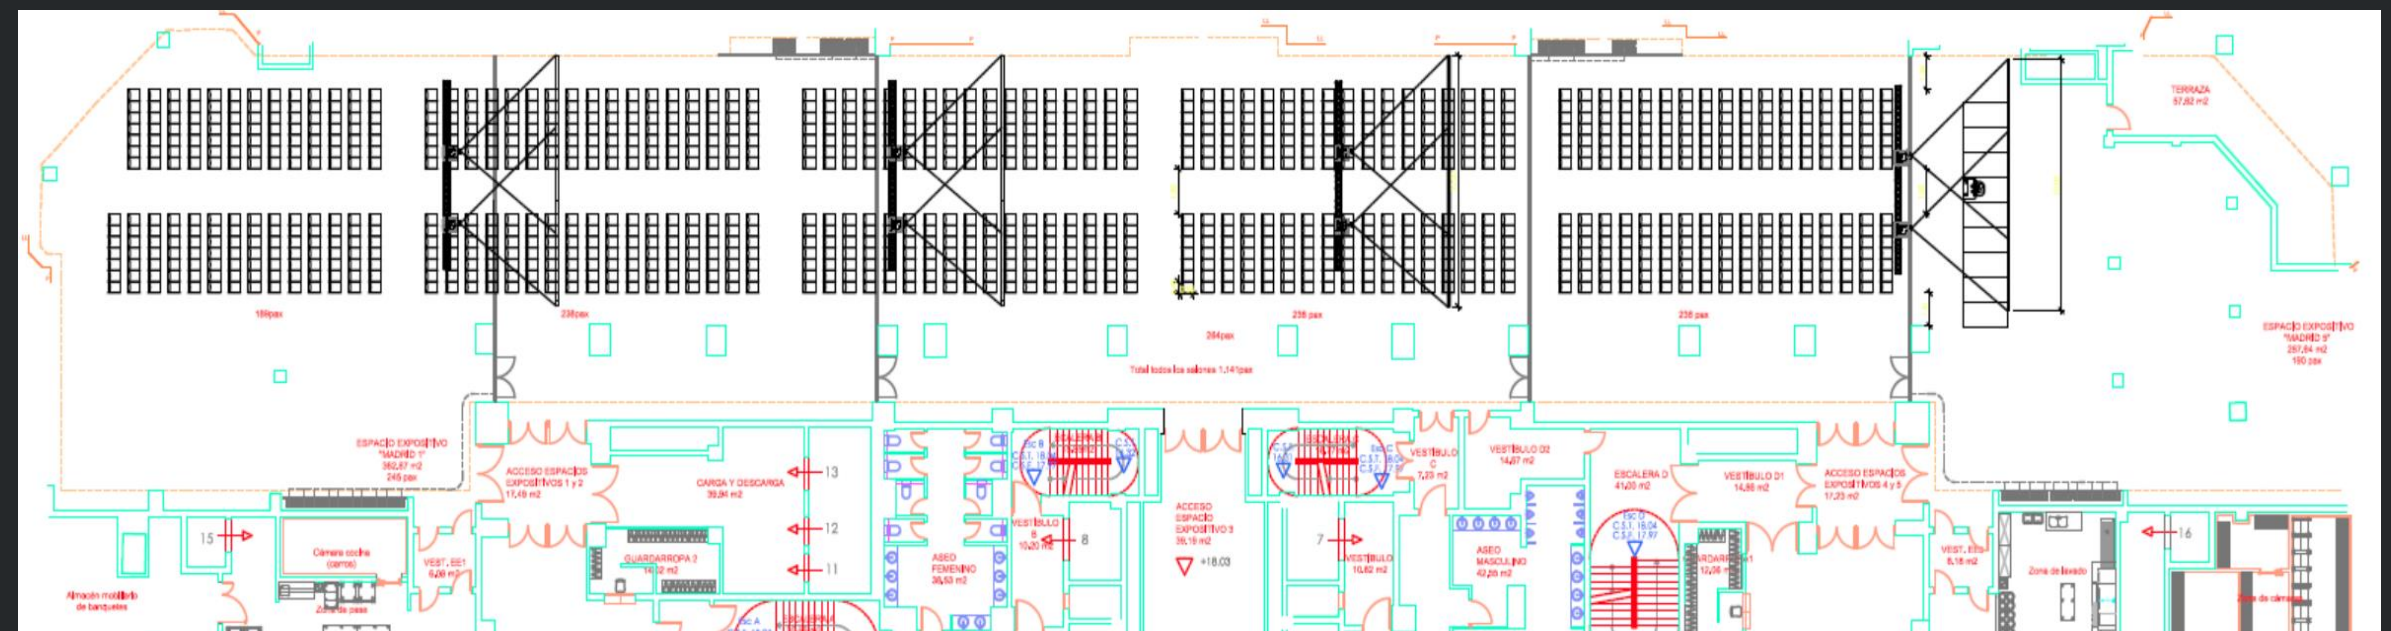

RIU

PLAZA

RIU PLAZA ESPAÑA HOTEL

SPAIN-MADRID

MEETINGS & EVENTS

16 conference and meeting rooms
for up to 1,500 persons. Total 53,819 sq
ft (5,000 m²)

Rental of complete
audiovisual equipment

Cloakroom service

Wireless Internet

- CIBELES
- PUERTA DEL SOL
- PLAZA MAYOR
- CHAMBERI
- NEPTUNO
- PUERTA DE ALCALÁ
- PRINCESA
- COLÓN
- RETIRO
- CALLAO
- GRAN VÍA

Height: 2,80 meters

3rd floor

ROOMS	Area (m²)	Banquet 8	Banquet 10	Cabaret	Classroom	Theatre	Boardroom	U Shape	Reception	Buffet
1A Cibeles	105	64	70	36	48	90	40	36	70	36
1B Puerta del Sol	50	24	30	24	24	28	12	18	35	
1AB C + PS	155	88	100	60	72	118	52	54	105	40
2 Plaza Mayor	101	64	70	36	48	90	40	36	70	40
3 Chamberi	72	56	60	36	40	60	36	36	60	
4A Neptuno	121	64	70	40	60	110	35	40	110	40
4B Puerta de Alcalá	45	24	30	24	24	28	12	18	40	0
4AB N + PA	166	88	100	40	70	160	47	58	150	40
5A Princesa	112	36	60	36	44	80	20	28	110	36
5B Colón	157	64	60	40	48	105	40	36	150	48
5C Retiro	113	36	60	36	44	80	20	28	110	36
5AB P + C	269	100	120	76	92	185	60	64	260	84
5ABC P + C + R	382	136	180	112	136	265	80	92	370	120
5BC C + R	270	100	120	76	92	185	60	64	260	84
6A Callao	158	64	60	40	48	105	40	36	140	48
6B Gran Vía	147	56	60	40	45	90	36	36	120	48
6 ABC + GV	305	120	120	80	93	195	76	72	260	96
Foyer	720	300	320						600